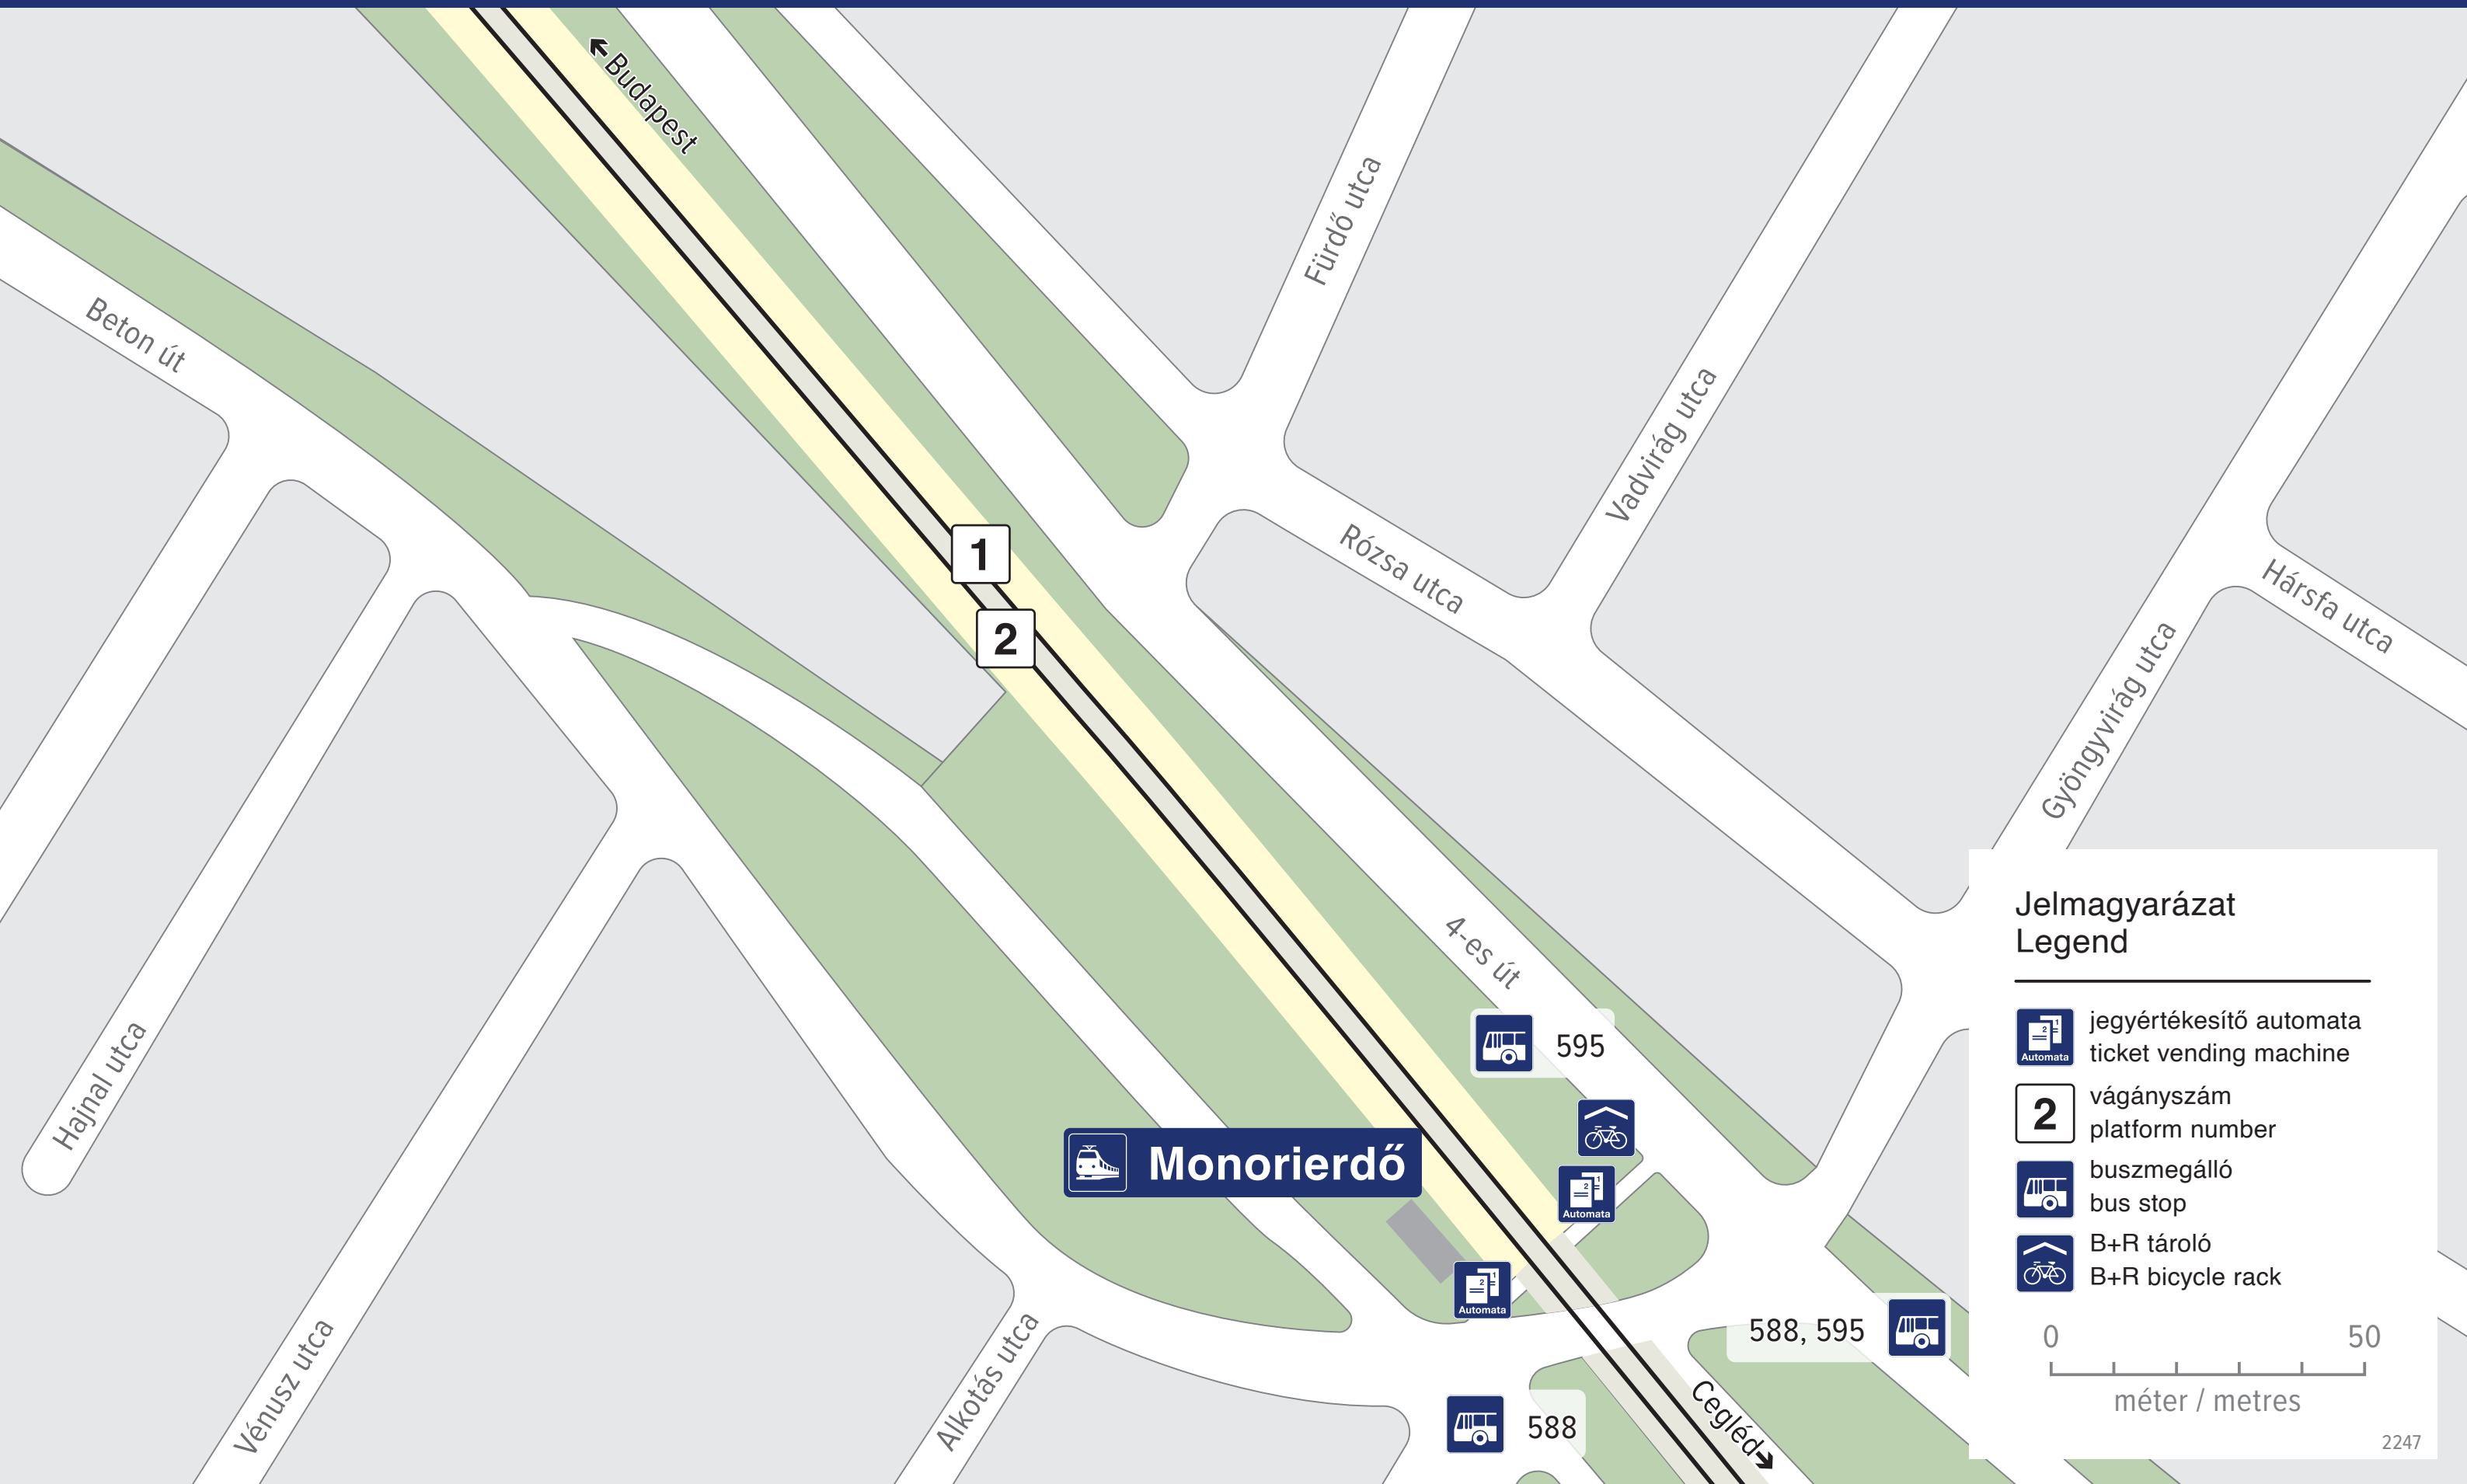

Monorierdő

Jelmagyarázat Legend

-  jegyértékesítő automata
ticket vending machine
-  2
vágányszám
platform number
-  buszmegálló
bus stop
-  B+R tároló
B+R bicycle rack