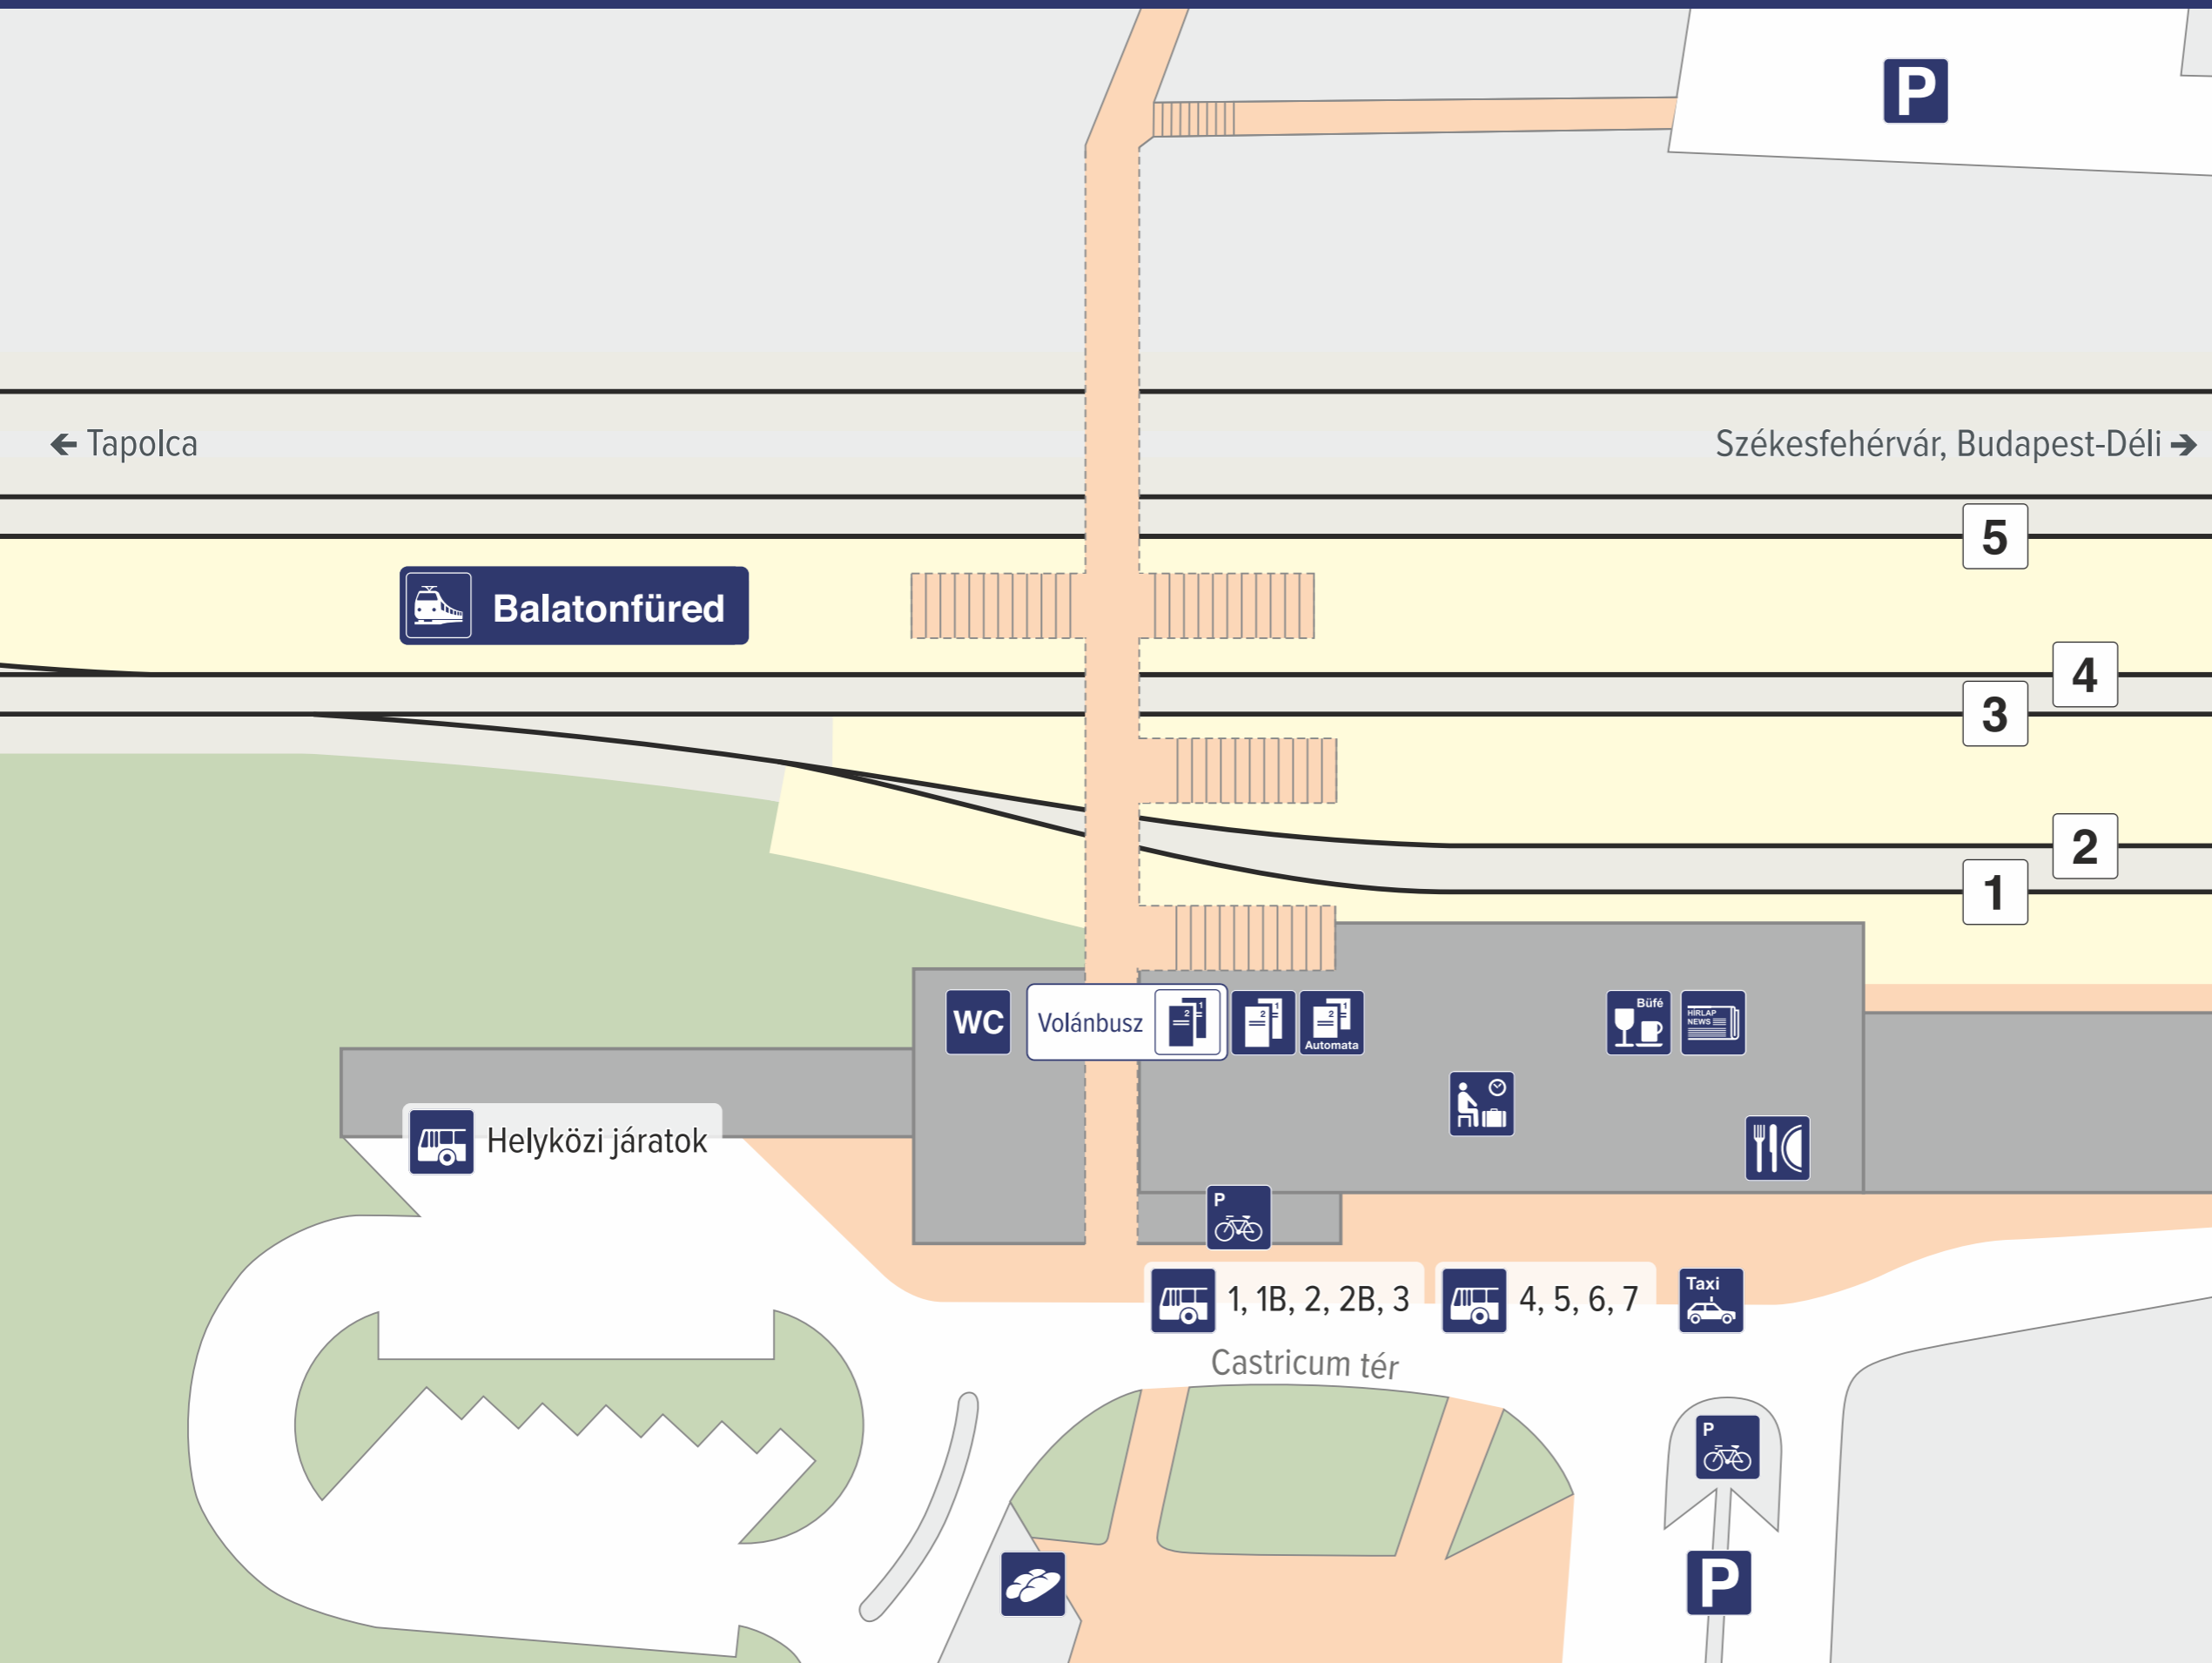

Balatonfüred

Jelmagyarázat / Legend

- 2** vágányszám
track number
- jegypénztár
ticket office
- jegyértékesítő automata
ticket vending machine
- váróterem
waiting hall
- WC** mosdó
toilet
- kerékpártároló
bicycle parking
- autóbusz-megálló
bus stop
- P** parkoló
car park
- taxiállomás
taxi rank
- étterem
restaurant
- pékség
bakery
- büfé
food vendor
- újságos
newsagent's