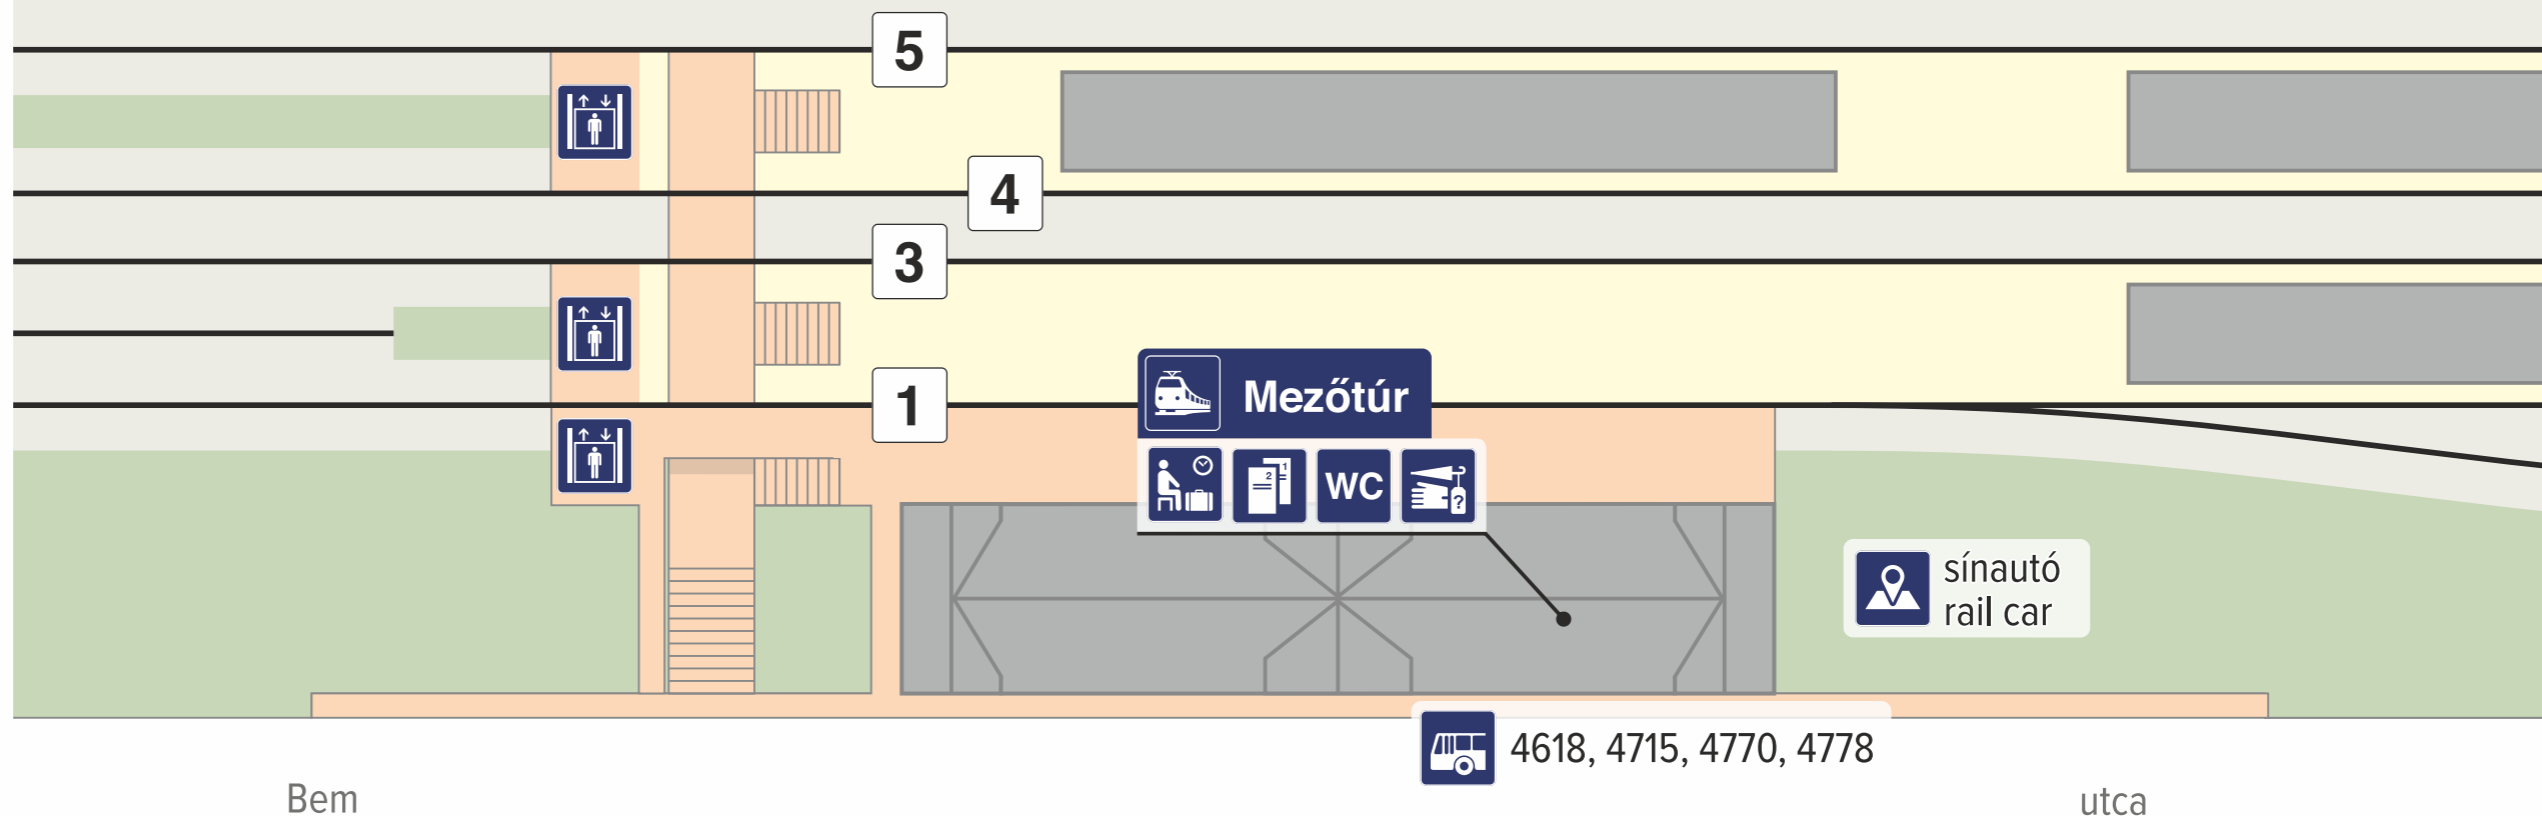

Mezőtúr

Jelmagyarázat / Legend

- 2** vágányszám
track number
- jegypénztár
ticket office
- váróterem
waiting hall
- WC** mosdó
toilet
- lift
elevator
- P** parkoló
car park
- autóbusz-megálló
bus stop
- talált tárgyak
lost property
- látnivaló
sight

← Szolnok, Budapest-Keleti, Orosháza, Mezőhegyes

Békéscsaba, Lókösháza →

0 10 20
méter / metres

2437

Alkotmány

utca