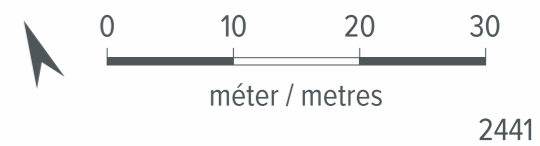

Aszód

Jelmagyarázat / Legend

- 2** vágányszám
track number
- jegypénztár
ticket office
- jegyértékesítő automata
ticket vending machine
- váróterem
waiting hall
- mosdó
toilet
- P+R parkoló
P+R car park
- lift
elevator
- autóbusz-megálló
bus stop
- kerékpártároló
bicycle parking