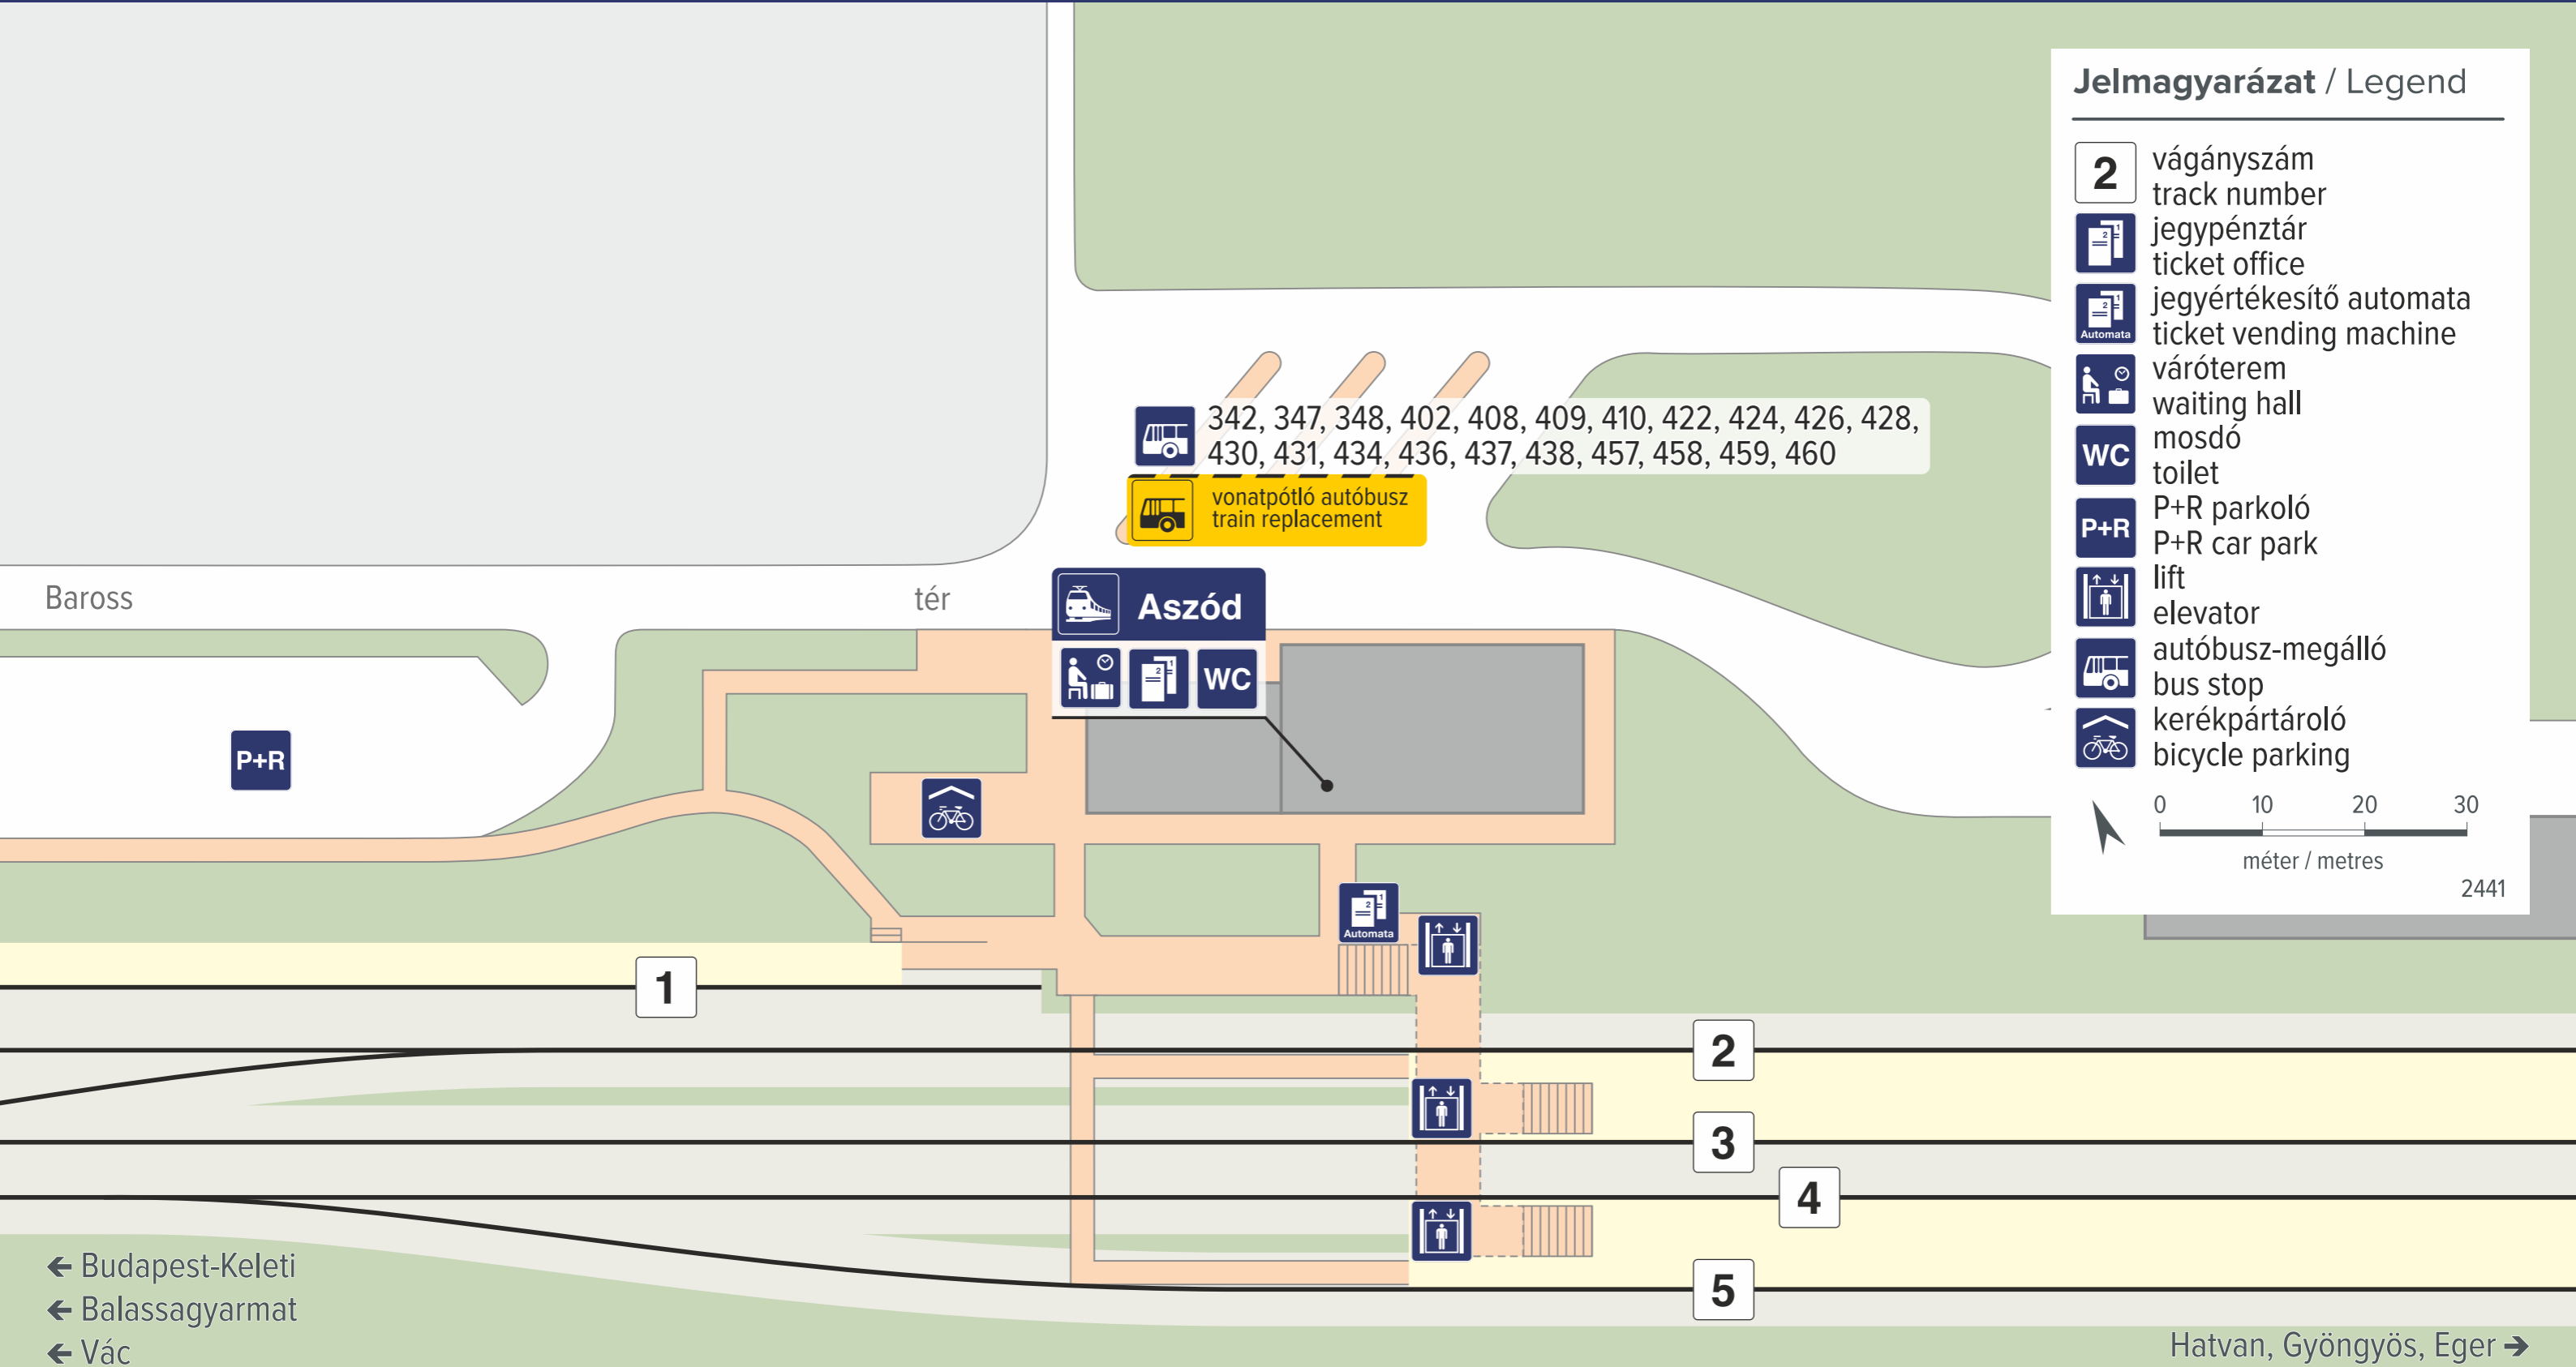

Aszód

Jelmagyarázat / Legend

- 2** vágányszám
track number
- jegypénztár
ticket office
- jegyértékesítő automata
ticket vending machine
- váróterem
waiting hall
- mosdó
toilet
- P+R parkoló
P+R car park
- lift
elevator
- autóbusz-megálló
bus stop
- kerékpártároló
bicycle parking

2441

342, 347, 348, 402, 408, 409, 410, 422, 424, 426, 428,
430, 431, 434, 436, 437, 438, 457, 458, 459, 460

vonatpótló autóbusz
train replacement

← Budapest-Keleti
← Balassagyarmat
← Vác

Hatvan, Gyöngyös, Eger →