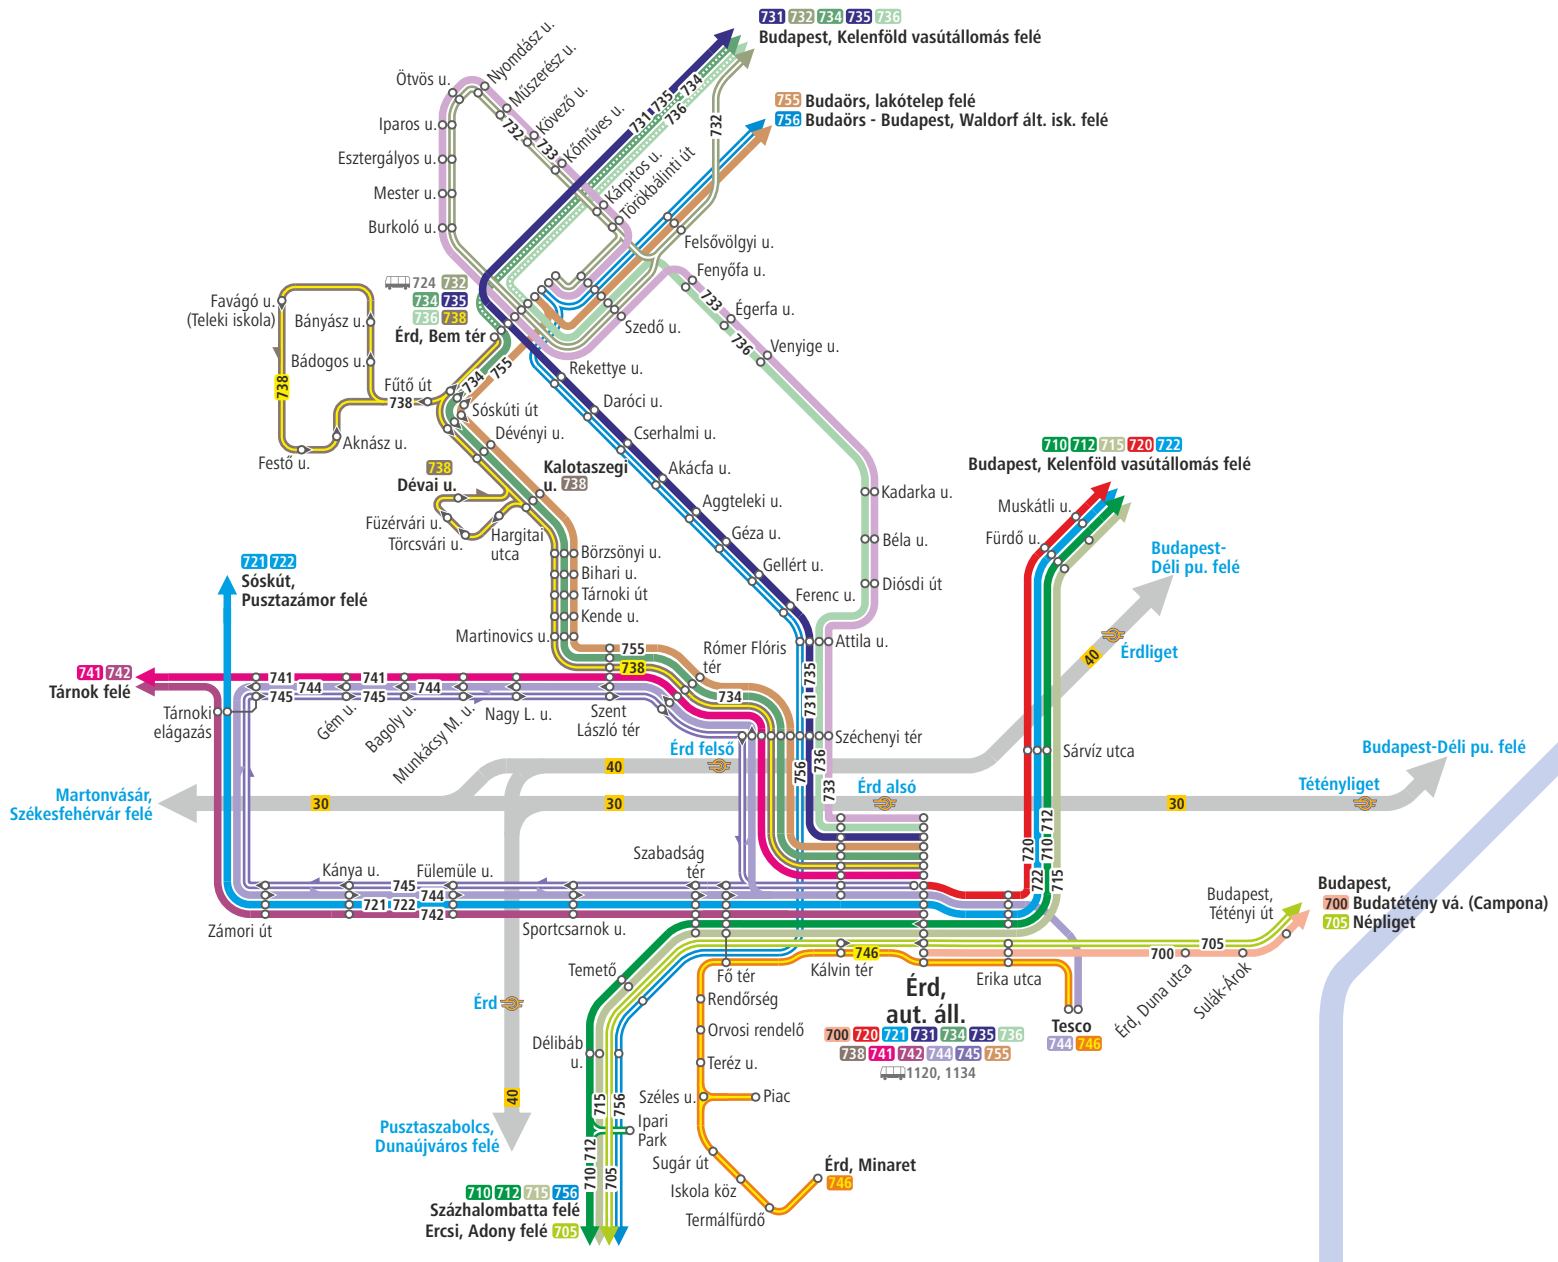

Érd autóbuszvonalai

MÁV CSOPORT

Helyközi autóbuszvonalak Érd-en:

(a helyi jegyek és bérletek nem érvényesek)

700	Budapest, Budatétény vá. (Campona) - Érd
705	Budapest - Százhalombatta - Ercsi - Adony
710	Budapest - Érd - Százhalombatta
712	Budapest - Érd - Százhalombatta
715	Budapest - Érd - Százhalombatta
720	Budapest - Diósd - Érd
721	Érd - Sós-kút - Biatorbágy
722	Budapest - Érd - Sós-kút - Pusztazámor
731	Budapest - (Bp., Sasadi út) - M7 - Érd
732	Budapest - Érd, Bem tér - Érd, Iparos u. - Érd, Bem tér
733	Érd, aut. áll. - Bem tér - Iparos utca - Érd, Bem tér
734	Budapest - M7 - (Érd, Lőcsei u.) - Érd
735	Budapest - M7 - (Érd, Riminyi u.) - Érd
736	Budapest - M7 - (Érd, Ürmös u.) - Érd
741	Érd - (Érd, Kossuth L. u.) - Tárnok
742	Érd - (Érd, Fehérvári út) - Tárnok
744	Érd, TESCO - Érd, aut. áll. - Kossuth L. u. - Fehérvári út - Érd, aut. áll. - Érd, TESCO
745	Érd, aut. áll. - Fehérvári út - Kossuth Lajos u. - Érd, aut. áll.
755	Érd - Törökbalint - Budaörs
756	Bp. - Budaörs - Törökbalint - Érd - Százhalombatta

Érd helyi autóbuszvonalai (helyi díjszabás érvényes):

738	Érd, aut. áll. - Bem tér - Favágó u. - Bem tér - Érd, aut. áll.
746	Érd - Ófalu, Minaret - Érd, TESCO

734

Érd autóbusz-állomás

Autóbuszvonallal végállomással, vonalszámmal

Szent László tér

Megállóhely

Fülemüle utca

Megállóhely csak az egyik irányban

734

Vonalszám

Egyirányú útvonal

Helyközi vonal csúcsidei útvonalszakasza

(a szaggatott vonalszakaszon kevesebb járat közlekedik)

Helyközi vonal legfeljebb napi 5 indulással

Távolsági járatok és a térképen nem feltüntetett

helyközi járatok megállóhelye

1120

746

Helyi autóbuszvonallal

(Érdi helyi díjszabás szerint vehető igénybe)

746

Érd felső