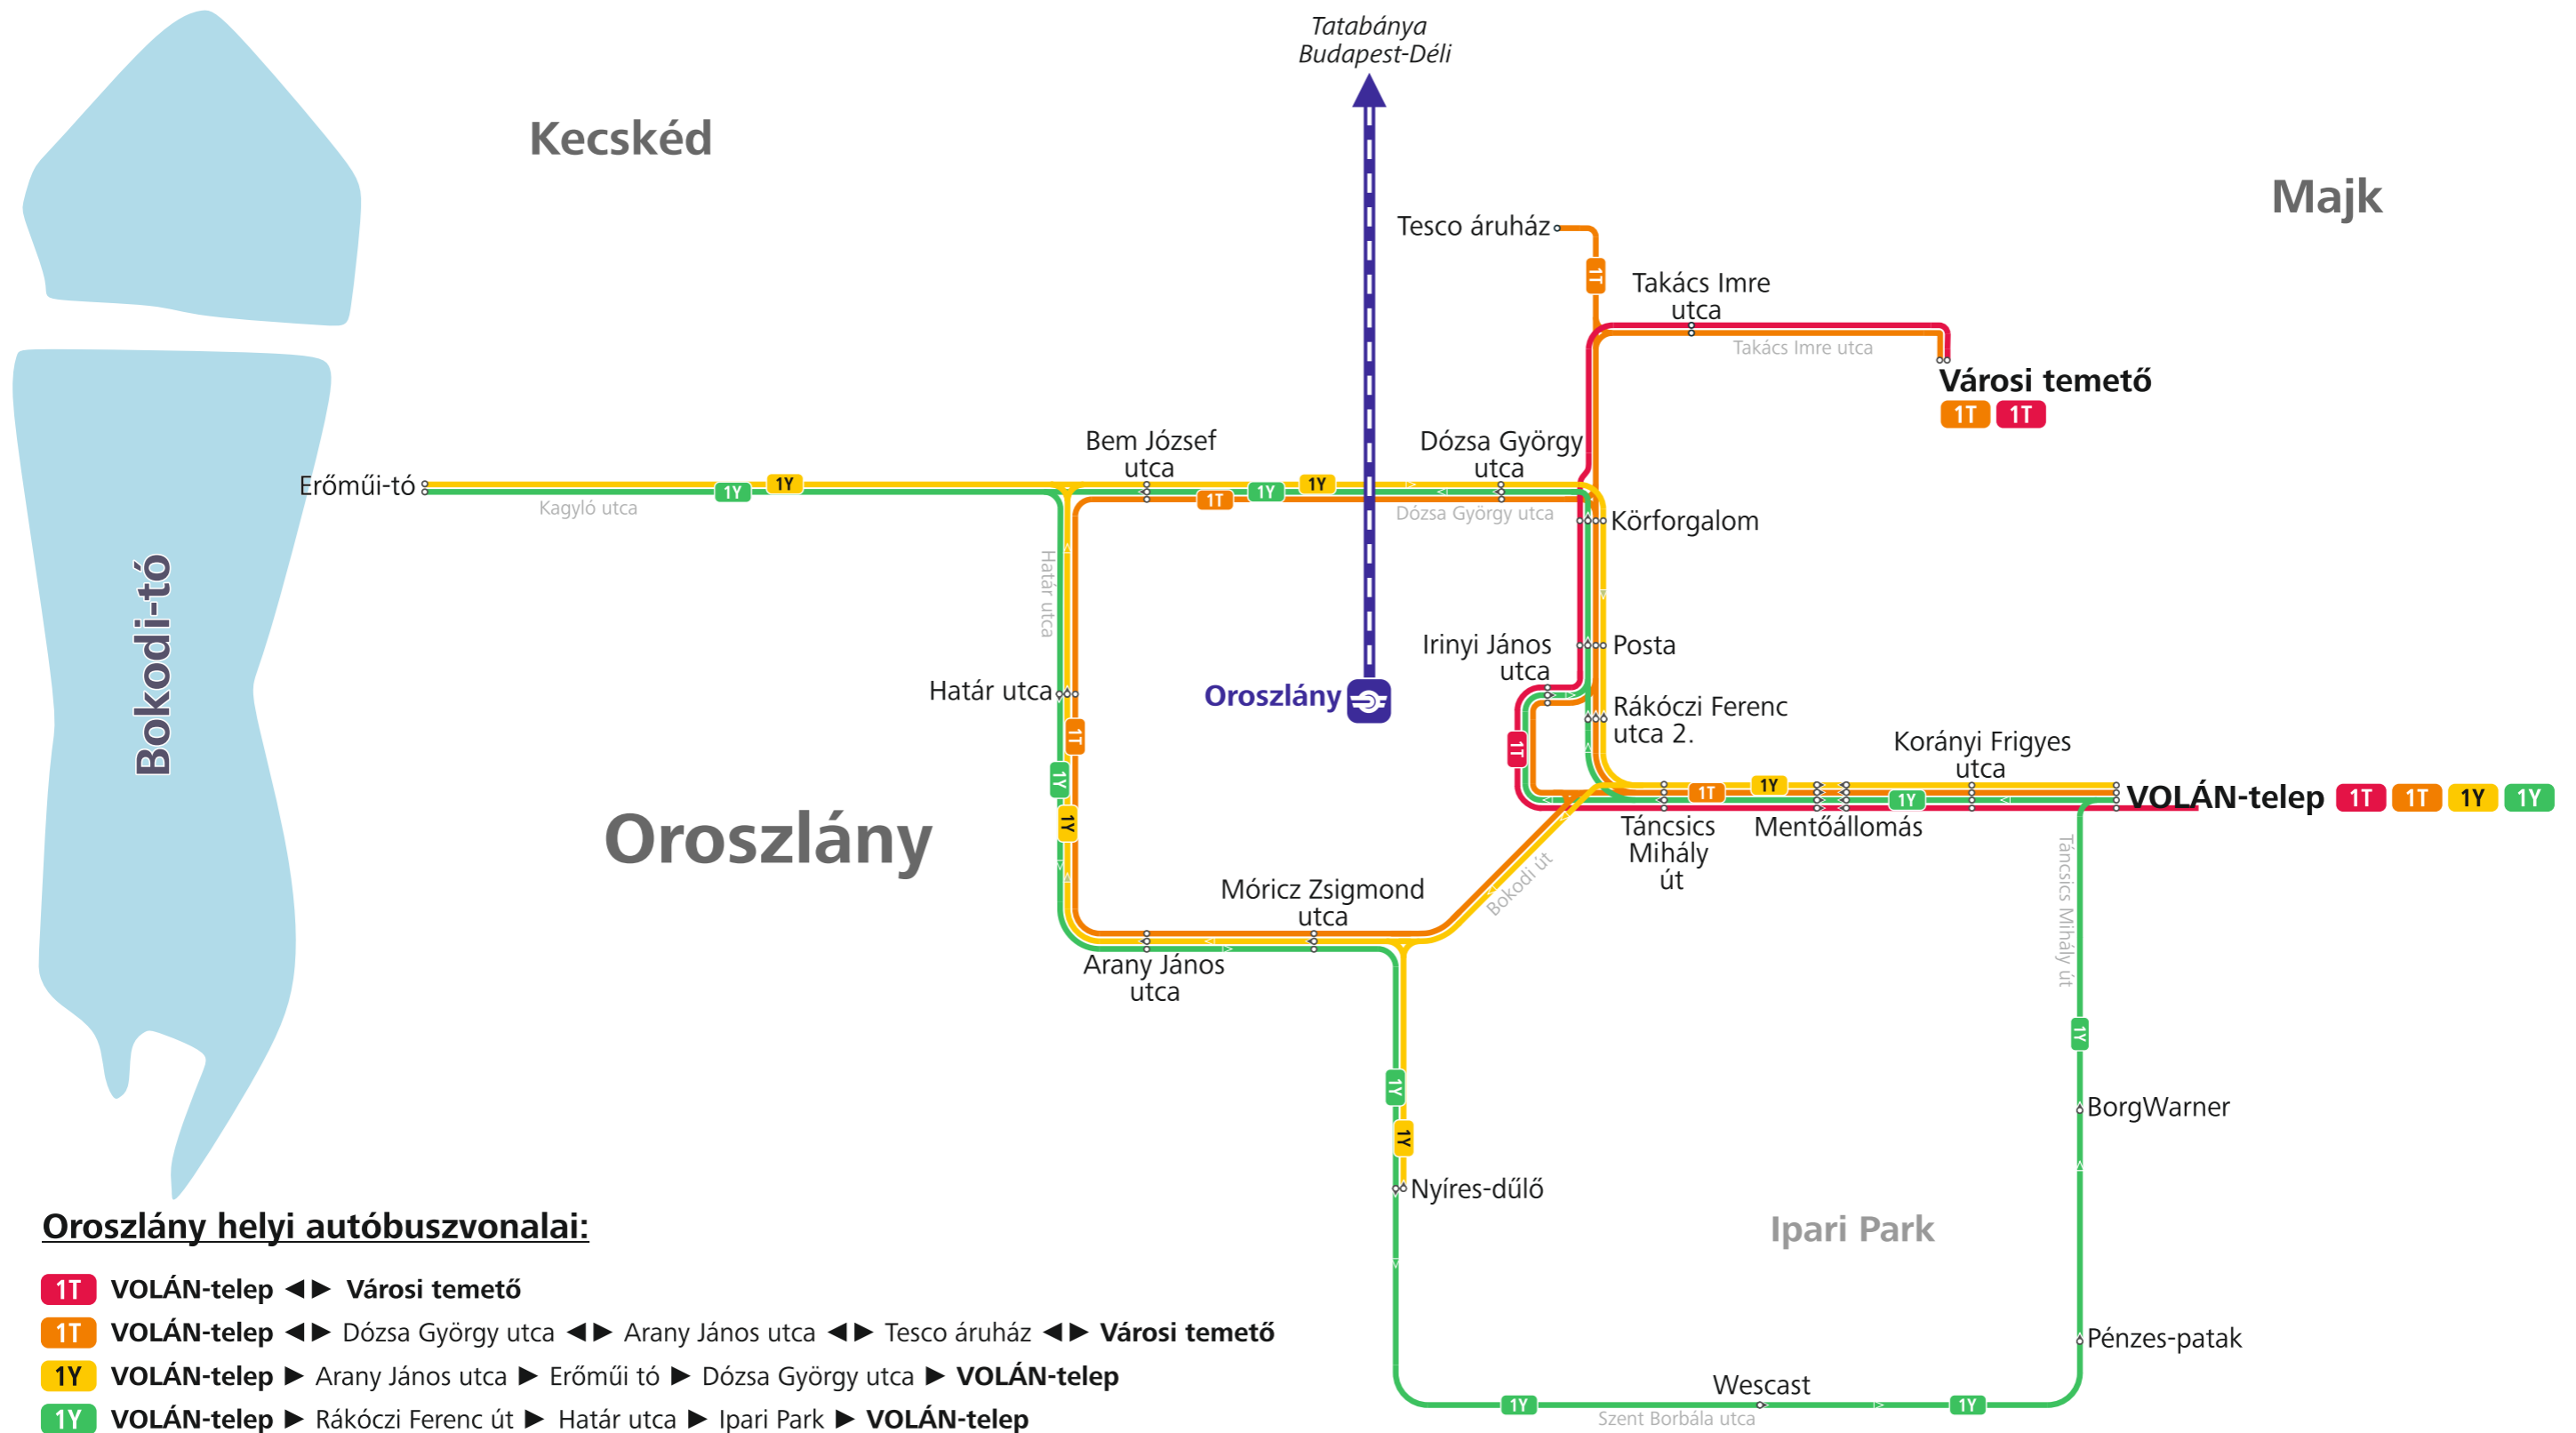

Oroszlány helyi autóbuszvonalai

Érvényes: 2023 június 17-étől

Oroszlány helyi autóbuszvonalai:

- 1T** VOLÁN-telep ↔ Városi temető
- 1T** VOLÁN-telep ↔ Dózsa György utca ↔ Arany János utca ↔ Tesco áruház ↔ Városi temető
- 1Y** VOLÁN-telep → Arany János utca → Erőműi tó → Dózsa György utca → VOLÁN-telep
- 1Y** VOLÁN-telep → Rákóczi Ferenc út → Határ utca → Ipari Park → VOLÁN-telep